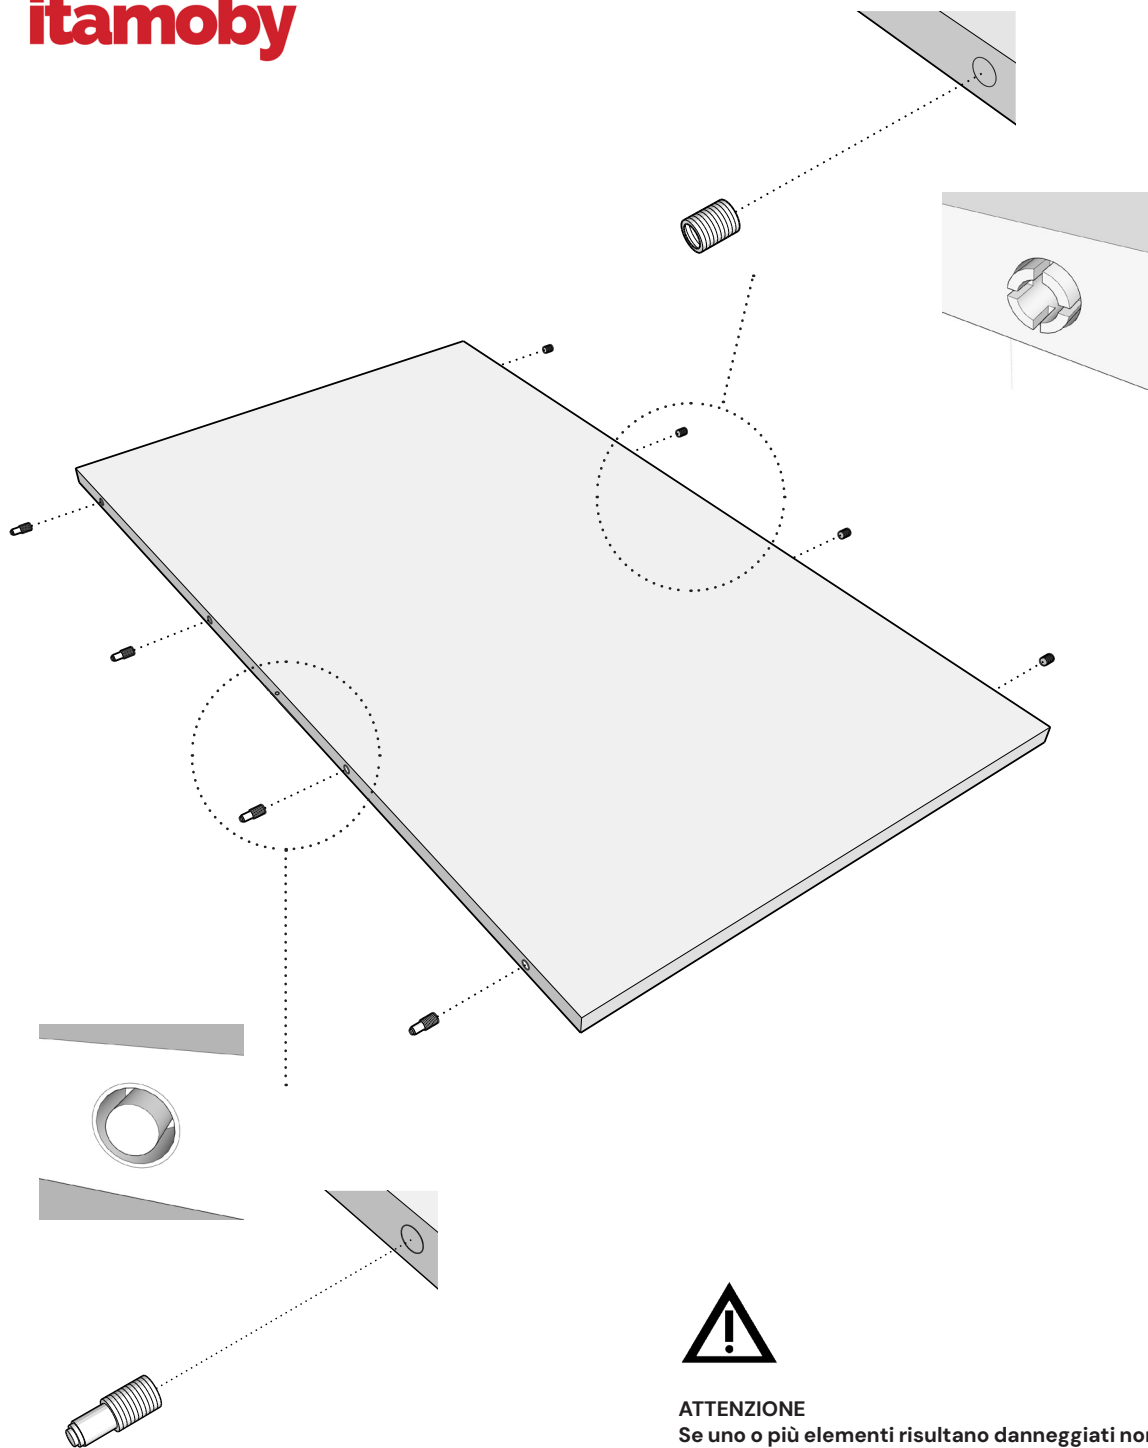

itamoby

ATTENZIONE

Se uno o più elementi risultano danneggiati non procedere al montaggio, segnalare al venditore.

ATTENTION

If one or more elements are damaged, do not proceed with the assembly, report to the seller.

ATTENTION

Si un ou plusieurs éléments sont endommagés, ne pas poursuivre le montage et signalez-le au vendeur.

VORSICHT

Wenn eines oder mehrere Bestandteile beschädigt sind, fahren Sie nicht mit der Montage fort und melden Sie sich beim Verkäufer.

ATENCIÓN

Si uno o más elementos están dañados, no proceda con el montaje, informe al vendedor.

AANDACHT

Als een of meer elementen beschadigd zijn, ga dan niet verder met de montage, maar meld dit bij de verkoper.