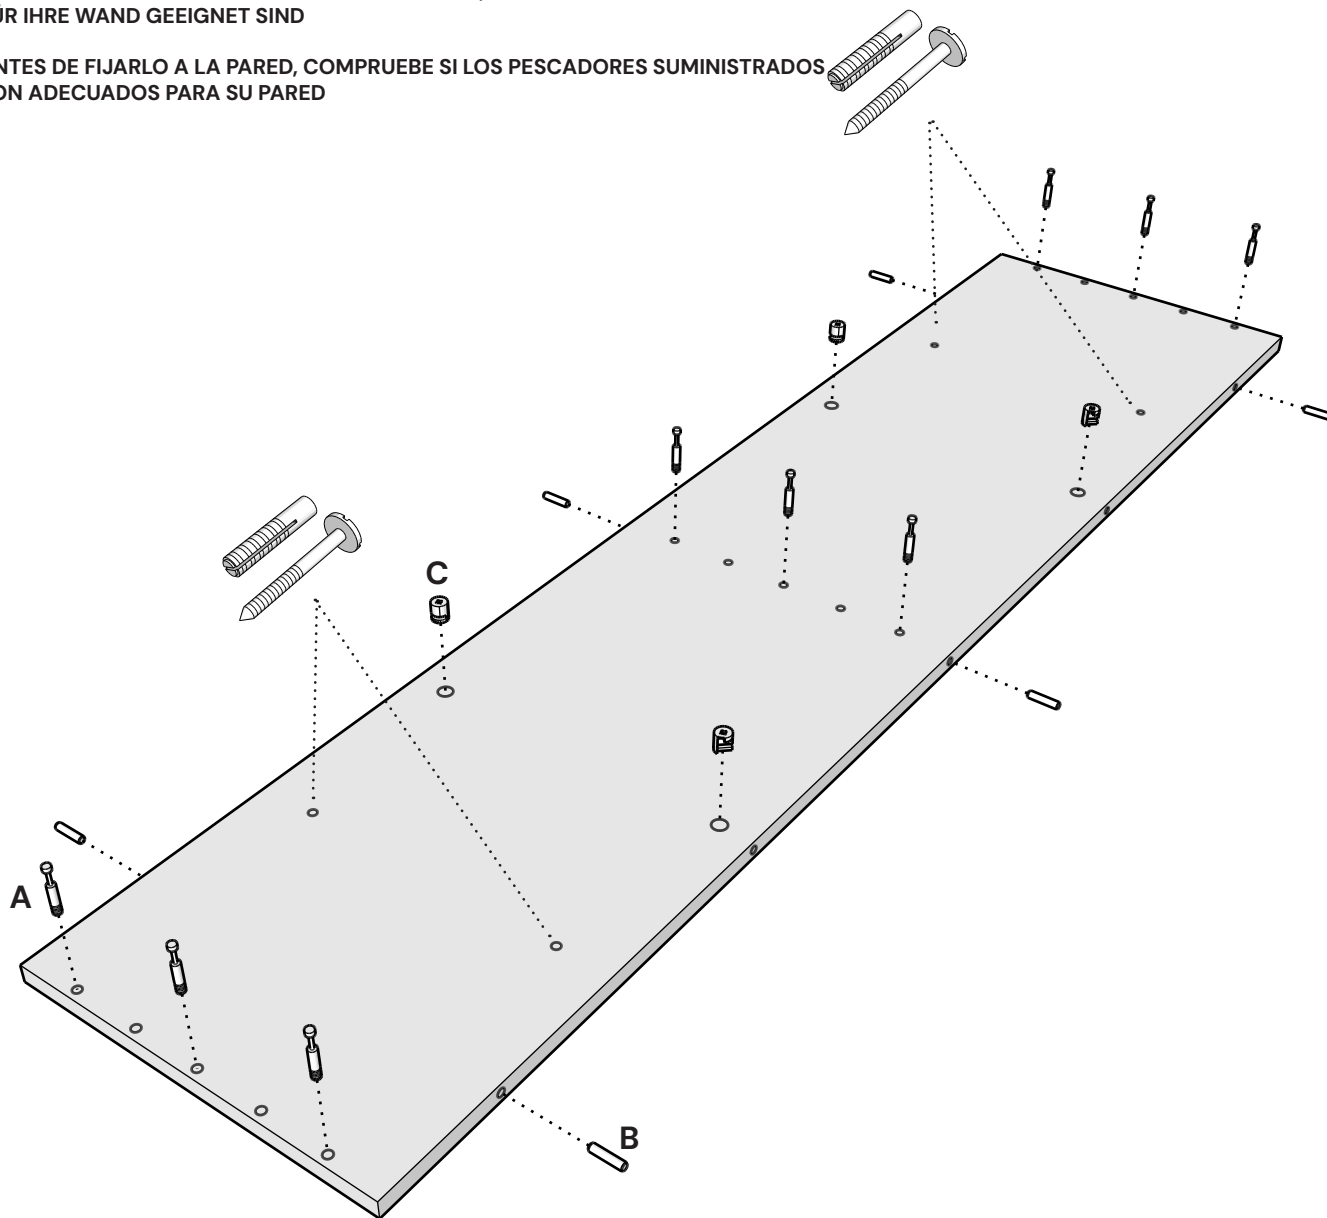

1

PRIMA DI FISSARE A MURO VERIFICARE SE I FISHER IN DOTAZIONE SONO ADATTI ALLA VOSTRA PARETE

BEFORE FIXING IT TO THE WALL, CHECK IF THE FISHERS SUPPLIED ARE SUITABLE FOR YOUR WALL

AVANT DE LE FIXER AU MUR, VÉRIFIEZ SI LES PÊCHEURS FOURNIS SONT ADAPTÉS À VOTRE MUR

PRÜFEN SIE VOR DEM BEFESTIGEN AN DER WAND, OB DIE MITGELIEFERTEN FISHER FÜR IHRE WAND GEEIGNET SIND

ANTES DE FIJARLO A LA PARED, COMPRUEBE SI LOS PESCADORES SUMINISTRADOS SON ADECUADOS PARA SU PARED

**PUOI MONTARE IL PENSILE DIRETTAMENTE SULLA PARETE
YOU CAN MOUNT THE CABINET DIRECTLY ON THE WALL
VOUS POUVEZ MONTER L'ARMOIRE DIRECTEMENT SUR LE MUR
SIE KÖNNEN DEN SCHRANK DIREKT AN DER WAND MONTIEREN
PUEDES MONTAR EL ARMARIO DIRECTAMENTE EN LA PARED**