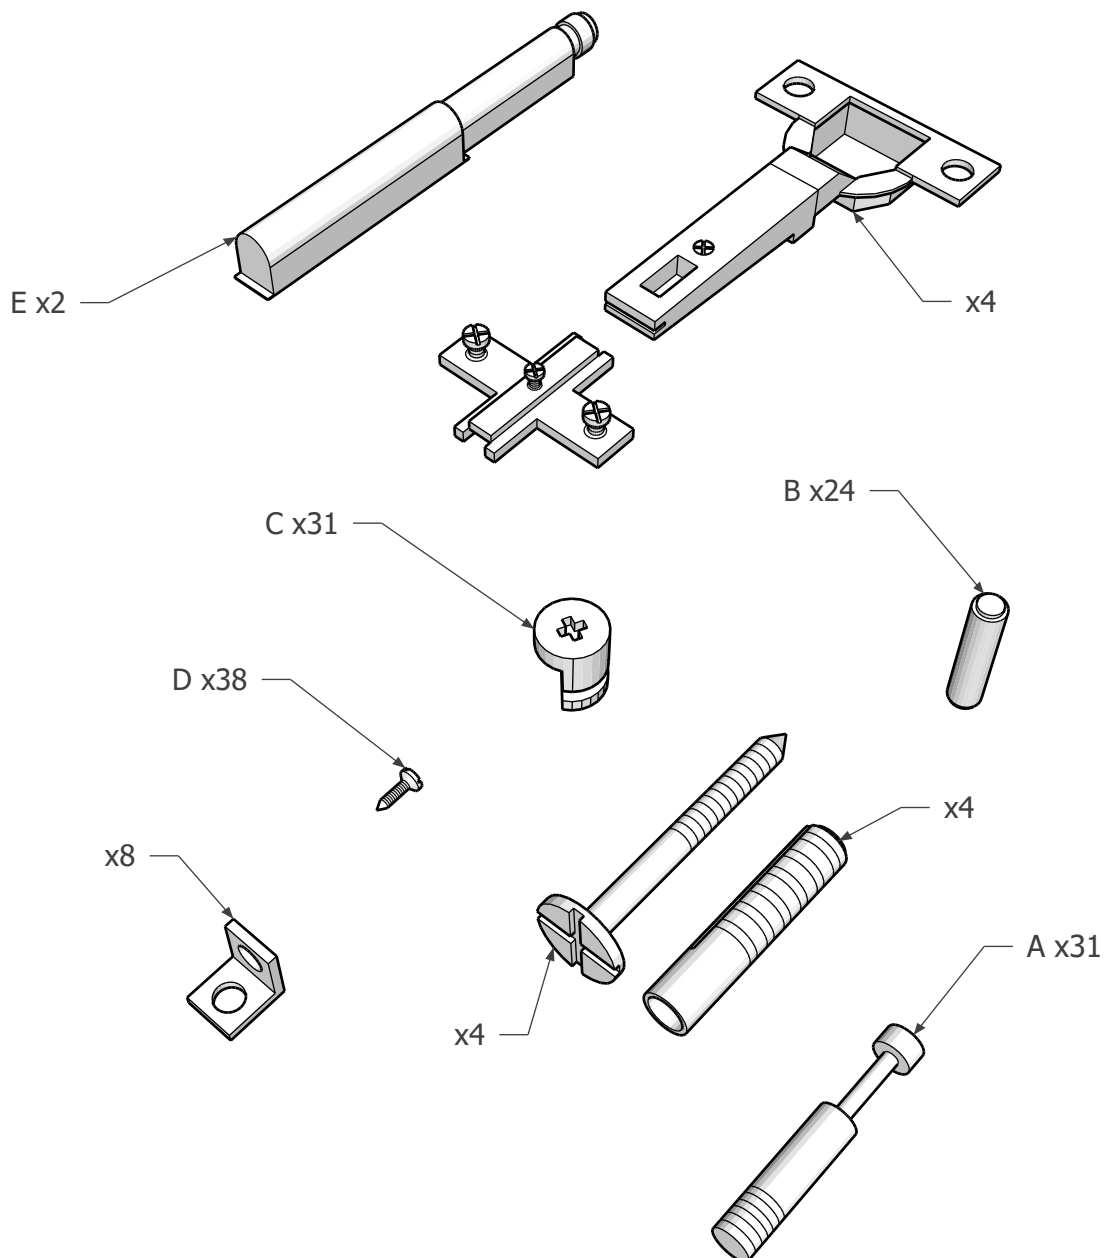

# 1

PRIMA DI FISSARE A MURO VERIFICARE SE I FISHER IN DOTAZIONE SONO ADATTI ALLA VOSTRA PARETE

BEFORE FIXING IT TO THE WALL, CHECK IF THE FISHERS SUPPLIED ARE SUITABLE FOR YOUR WALL

AVANT DE LE FIXER AU MUR, VÉRIFIEZ SI LES PÊCHEURS FOURNIS SONT ADAPTÉS À VOTRE MUR