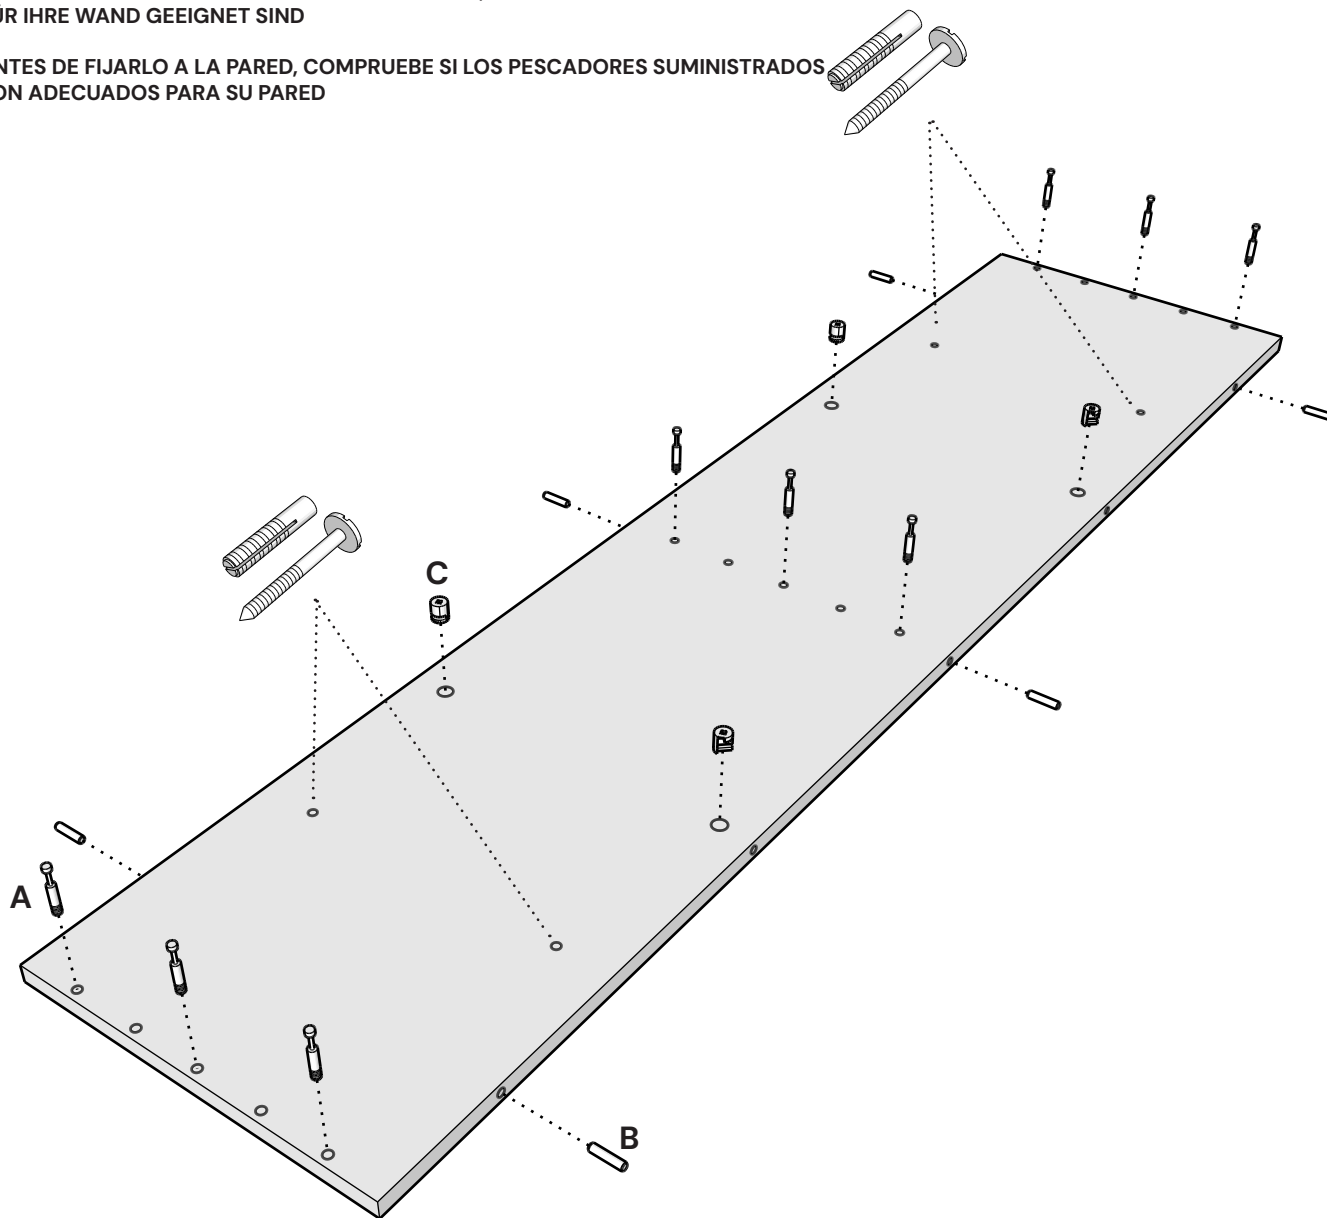

1

PRIMA DI FISSARE A MURO VERIFICARE SE I FISHER IN DOTAZIONE SONO ADATTI ALLA VOSTRA PARETE

BEFORE FIXING IT TO THE WALL, CHECK IF THE FISHERS SUPPLIED ARE SUITABLE FOR YOUR WALL

AVANT DE LE FIXER AU MUR, VÉRIFIEZ SI LES PÊCHEURS FOURNIS SONT ADAPTÉS À VOTRE MUR

PRÜFEN SIE VOR DEM BEFESTIGEN AN DER WAND, OB DIE MITGELIEFERTEN FISHER FÜR IHRE WAND GEEIGNET SIND

ANTES DE FIJARLO A LA PARED, COMPRUEBE SI LOS PESCADORES SUMINISTRADOS SON ADECUADOS PARA SU PARED

PUOI MONTARE IL PENSILE DIRETTAMENTE SULLA PARETE
YOU CAN MOUNT THE CABINET DIRECTLY ON THE WALL
VOUS POUVEZ MONTER L'ARMOIRE DIRECTEMENT SUR LE MUR
SIE KÖNNEN DEN SCHRANK DIREKT AN DER WAND MONTIEREN
PUEDES MONTAR EL ARMARIO DIRECTAMENTE EN LA PARED